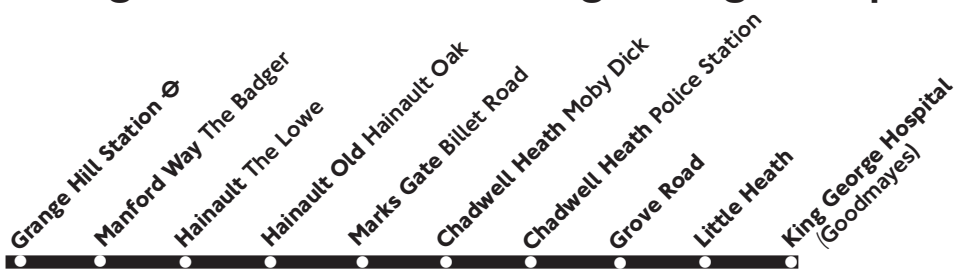

362

Grange Hill - Hainault - King George Hospital

Daily

Monday - Friday

Grange Hill Station ⚡	0628	0657	0724	0753	0823	0853	0925	0955	Then	25	55		1425	1455
Hainault The Lowe	0631	0700	0728	0757	0827	0857	0928	0958	every	28	58		1428	1458
Hainault Old Hainault Oak	0634	0703	0731	0800	0830	0900	0931	1001	30 minutes,	31	01		1431	1501
Marks Gate Billet Road	0639	0708	0736	0805	0835	0905	0936	1006	at these	36	06	until	1436	1506
Chadwell Heath Moby Dick	0643	0713	0741	0810	0840	0910	0941	1010	minutes	40	10		1440	1510
Chadwell Heath Police Station	0649	0719	0750	0819	0849	0919	0948	1017	past the	47	17		1447	1517
King George Hospital (Goodmayes)	0657	0728	0759	0828	0858	0928	0957	1026	hour	56	26		1456	1526

Grange Hill Station ⚡	1524	1553	1622	1652	1722	1752	1823	1854	1925	1955	2025	2055	2125	2155
Hainault The Lowe	1527	1557	1626	1656	1726	1756	1826	1857	1928	1958	2028	2058	2128	2158
Hainault Old Hainault Oak	1530	1600	1629	1659	1729	1759	1829	1900	1931	2000	2030	2100	2130	2200
Marks Gate Billet Road	1535	1605	1634	1704	1734	1804	1834	1905	1935	2004	2034	2104	2134	2204
Chadwell Heath Moby Dick	1539	1609	1639	1709	1739	1809	1839	1910	1939	2007	2037	2107	2137	2207
Chadwell Heath Police Station	1548	1618	1648	1718	1748	1818	1847	1917	1946	2013	2042	2112	2142	2212
King George Hospital (Goodmayes)	1557	1627	1657	1727	1757	1827	1856	1926	1954	2021	2049	2119	2149	2219